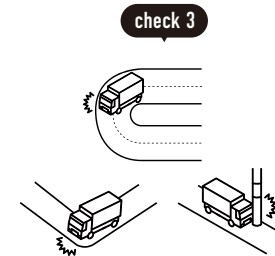

! お届け先の道路状況の確認をお願いします。
 ※お届けの最終的な可否は配送会社の判断になります。

📏 トラックサイズの目安

4t車

4t ロング / 4t ショート / 4t ワイドなど配送会社が使用している車両によってサイズは変わります。

✅ 事前にご確認ください

目安として道幅が
4m 以上必要

大型貨物自動車等通行止めの
標識がないか

大きなカーブ・曲がり角・
電信柱がないか