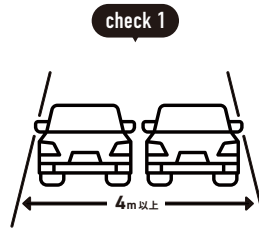

! お届け先の道路状況の確認をお願いします。
 ※お届けの最終的な可否は配送会社の判断になります。

📏 トラックサイズの目安

4t車

4t ロング / 4t ショート / 4t ワイドなど配送会社が使用している車両によってサイズは変わります。

✅ 事前にご確認ください

目安として道幅が
4m 以上必要

大型貨物自動車等通行止めの
標識がないか

大きなカーブ・曲がり角・
電信柱がないか